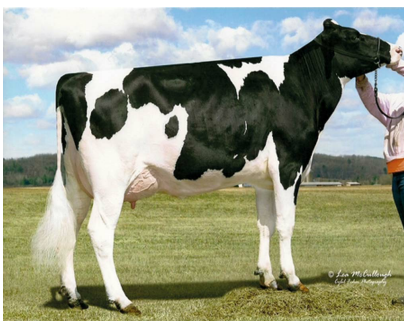

Exterieur

66 Tö. / 46 Betr.	Milchtyp 81	Körper 95	Si. 82 %	Fundament 106	RZE 98
					Euter 100
Lineares Profil		88	100	112	124
Größe	klein				groß 88
Milchcharakter	wenig				viel 82
Körpertiefe	wenig				viel 86
Stärke	schwach				stark 104
Beckenneigung	ansteig.				abfall. 97
Beckenbreite	schmal				breit 101
Hinterbeinwinkel	steil				gewink. 93
Klauenwinkel	flach				steil 104
Sprungelenk	gefüllt				trocken 96
Hinterbeinstellung	n. außen				parallel 107
Bewegung	schlecht				gut 107
Hintereuterhöhe	tief				hoch 75
Zentralband	schwach				stark 96
Strichplatzierung vorn	außen				innen 107
Strichplatzierung hinten	außen				innen 102
Vordereuteraufhängung	lose				fest 111
Eutertiefe	tief				hoch 111
Strichlänge	kurz				lang 90

Strausssdale Planet Ella VG 87
Mutter von Foliant