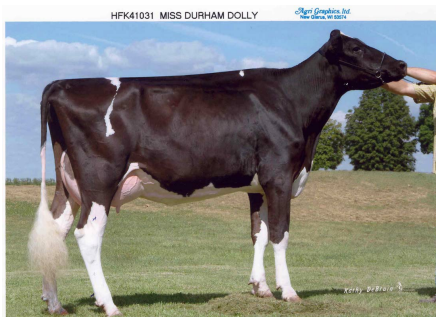

GALLUS

DEU 000353545363 • HB.-Nr. 10.332615

geboren: 16.09.2009

Züchter: Albert Jan Lucas Uelsen

Gavor v. Champion

(V.: Champion)

Mai Doll

(3) EX-92

Funktionalität

AMS-Eignung	Si. n.v. %	RZRobot n.v.
Nutzungsdauer	Si. 76 %	RZN 86
Zellzahl	Si. 92 %	RZS 111
Melkbarkeit	Si. 80 %	RZD 107
Fruchtbarkeit	Si. 66 %	RZR 80
Kalbeeigenschaften	RZKm 87 RZKd 112	KVd 111

Gesundheit

RZGesund	Si. 65 %	91
RZEuterfit	Si. 69 %	97
RZKlaue	Si. 60 %	90
RZRepro	Si. 60 %	95
RZMetabol	Si. 62 %	82
RZKälberfit	Si. 58 %	101
DDcontrol	Si. 59 %	86

Exterieur

71 Tö. / 62 Betr.	Milchtyp 110	Körper 88	Si. 82 %	Fundament 76	RZE 91
					Euter 107
Lineares Profil		88	100	112	124
Größe	klein				groß 100
Milchcharakter	wenig				viel 110
Körpertiefe	wenig				viel 91
Stärke	schwach				stark 91
Beckenneigung	ansteig.				abfall. 82
Beckenbreite	schmal				breit 94
Hinterbeinwinkel	steil				gewink. 116
Klauenwinkel	flach				steil 81
Sprungelenk	gefüllt				trocken 87
Hinterbeinstellung	n. außen				parallel 96
Bewegung	schlecht				gut 86
Hintereuterhöhe	tief				hoch 114
Zentralband	schwach				stark 103
Strichplatzierung vorn	außen				innen 84
Strichplatzierung hinten	außen				innen 101
Vordereuteraufhängung	lose				fest 108
Eutertiefe	tief				hoch 108
Strichlänge	kurz				lang 90