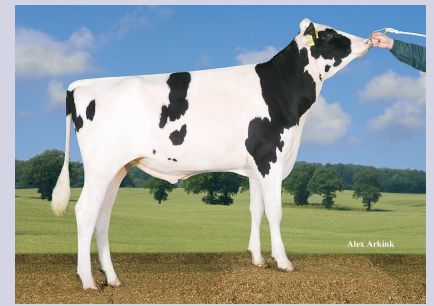

DEU 000355100873 • HB.-Nr. 10.334147  
 geboren: 01.11.2011  
 Züchter: Gerrit Jan Wilde, Emlichheim

### Ilka 57

(2) GP-83

ø 2 LA 8280 5.04 417 3.66 303  
 HL 2 8481 5.14 436 3.71 315