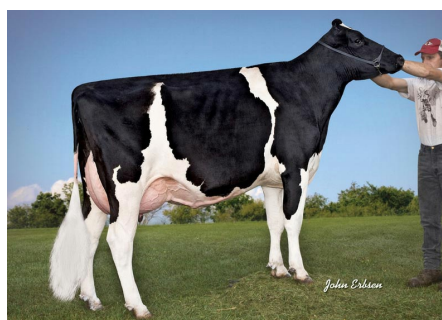

GM: Ralma Shottle Butterfly VG-88

**MASTER
PROVEN**

Osterkrug 20, 27283 Verden
Schlettaer Str. 8, 01662 Meißen
Feldlinie 2a, 26160 Bad Zwischenahn
Germany
www.masterrind.com
info@masterrind.com