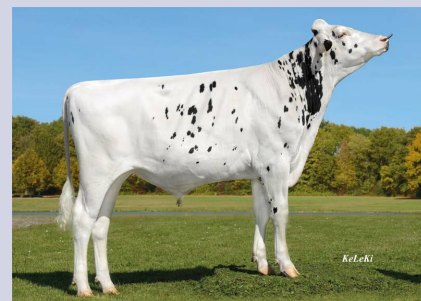

aAa 342516

DEU 000355651085 • HB.-Nr. 10.

geboren: 28.05.2012

Züchter: Jürgen Hintze, Trebel • Besitzer: RA

Pioneer

(V.: Planet)

WEH Jane 207

(3) VG 88

ø 3 LA 12262 4.38 537 3.65 447

HL 2 12181 4.52 551 3.70 451

Fibrax

WEH Jessica 102

(2) VG 88

ø 2 LA 12769 3.74 478 3.37 430

HL 2 14021 3.94 553 3.31 464

Laudan