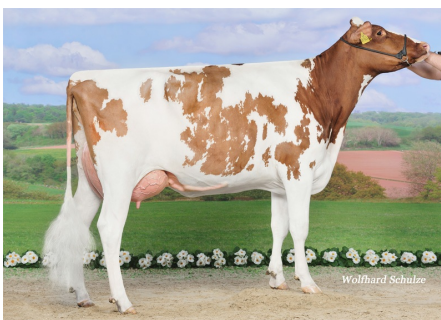

Exterieur

361 Tö. / 204 Betr.	Si. 94 %	RZE 128
Milchtyp 117	Körper 108	Fundament 117
		Euter 125

Lineares Profil	88	100	112	124	
Größe	klein				groß 123
Milchcharakter	wenig				viel 112
Körpertiefe	wenig				viel 104
Stärke	schwach				stark 102
Beckenneigung	ansteig.				abfall. 89
Beckenbreite	schmal				breit 105
Hinterbeinwinkel	steil				gewink. 92
Klauenwinkel	flach				steil 114
Sprunggelenk	gefüllt				trocken 101
Hinterbeinstellung	n. außen				parallel 119
Bewegung	schlecht				gut 109
Hintereuterhöhe	tief				hoch 118
Zentralband	schwach				stark 100
Strichplatzierung vorn	außen				innen 94
Strichplatzierung hinten	außen				innen 72
Vordereuteraufhängung	lose				fest 122
Eutertiefe	tief				hoch 134
Strichlänge	kurz				lang 96

Stella
Milchhof Otterstedt KG, Ottersberg