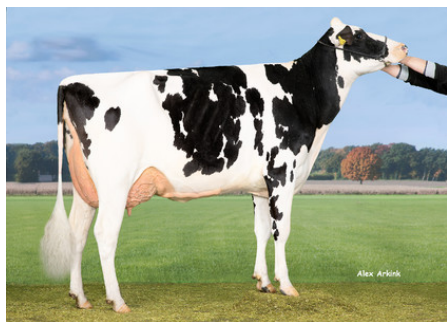

### EXTERIEUR

Tö. / Betr.	<b>124 / 50</b>
Milchtyp	<b>111</b>
Körper	<b>104</b>
Fundament	<b>109</b>
Euter	<b>109</b>

→ **TYPVOLLE TÖCHTER MIT TOP MELKBARKEIT**

→ **BESTE KALBEEIGENSCHAFTEN**

→ **ANTON-SOHN AUS ÜBERRAGENDER BULLENMUTTER**